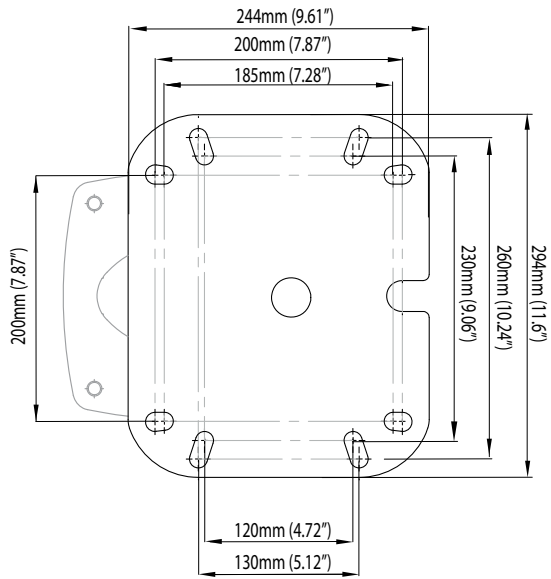

# Aluminium PowerTower® (APT-6002)

Email: [sales@scanstrut.com](mailto:sales@scanstrut.com)

Email: [usasales@scanstrut.com](mailto:usasales@scanstrut.com)

**SCANSTRUT**