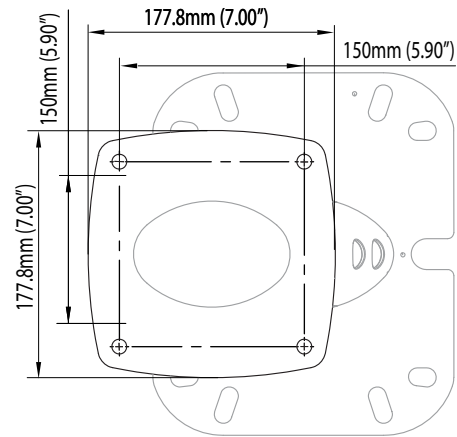

# Aluminium PowerTower® (APT-6002)

Email: [sales@scanstrut.com](mailto:sales@scanstrut.com)

Email: [usasales@scanstrut.com](mailto:usasales@scanstrut.com)

**SCANSTRUT**